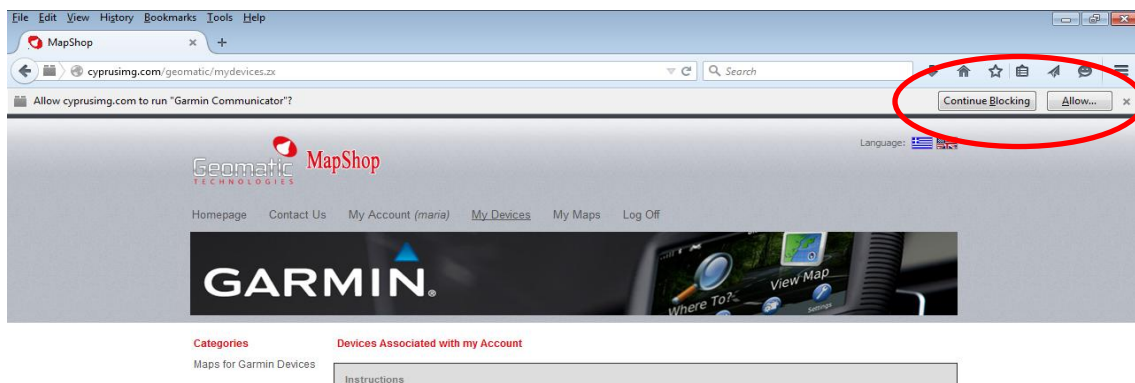

Πραγματοποιήστε ξανά είσοδο στο προσωπικό σας λογαριασμό στο MapShop και κατευθυνθείτε στην σελίδα "Οι Χάρτες μου". Μετά την εγκατάσταση του plugin, θα πρέπει καταρχήν να το ενεργοποιήσετε στην σελίδα μας. Η ενεργοποίηση γίνεται με την επιλογή "Allow" ή "Allow and Remember" όπως παρουσιάζεται στις πιο κάτω εικόνες. Πιθανόν να χρειαστεί να ανανεώσετε την ιστοσελίδα (Refresh) για να ολοκληρωθεί η ενεργοποίησή του.