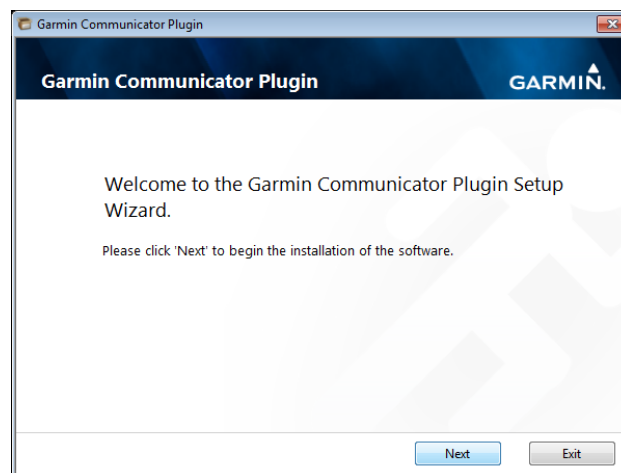

## Οι Χάρτες μου - Εγκαταστάσεις & Αναβαθμίσεις

**Οδηγίες**

Στη σελίδα αυτή θα μπορέσετε να εκτελέσετε αναβάθμιση, ή πρώτη εγκατάσταση ενός προϊόντος που έχετε αγοράσει, στη συσκευή σας. Παρακαλούμε συνδέστε τη συσκευή σας με τον υπολογιστή και πατήστε το κουμπί "Εύρεση Συσκευής". Για αναβάθμιση SD κάρτας χρησιμοποιείστε card reader. Μόλις η συσκευή σας/SD κάρτα εντοπιστεί, ακολουθήστε τις οδηγίες.

**Έλεγχος Συσκευής**

Προκειμένου να λειτουργήσει η σελίδα αυτή απαιτείται να έχετε εγκαταστήσει το Garmin Communicator plugin. **Κατεβάστε την πιο πρόσφατη έκδοση για να συνεχίσετε.**

Ακολουθήστε τις οδηγίες εγκατάστασης του plugin και επανεκκινήστε τον browser σας.