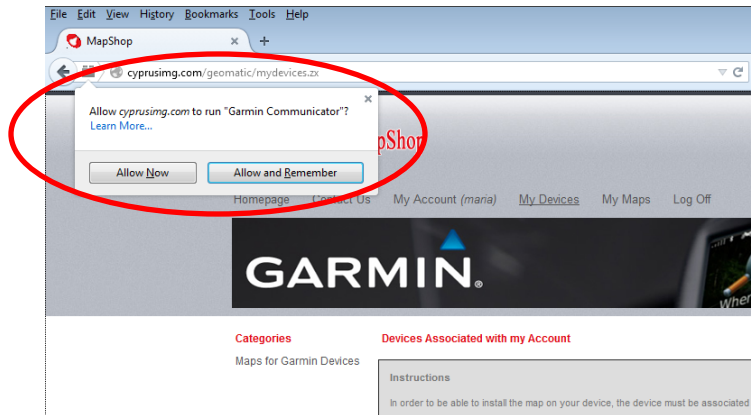

Για να βεβαιωθείτε ότι το plugin εγκαταστάθηκε με επιτυχία θα πρέπει να εμφανίσει το κουμπί “Εύρεση Συσκευής”. Αν όχι, βεβαιωθείτε ότι ο Browser επιτρέπει στο plugin να τρέξει με αλλαγή στις ρυθμίσεις ασφαλείας.

Οι Χάρτες μου - Εγκαταστάσεις & Αναβαθμίσεις

Οδηγίες

Στη σελίδα αυτή θα μπορείτε να εκτελέσετε αναβάθμιση, ή πρώτη εγκατάσταση ενός προϊόντος που έχετε αγοράσει, στη συσκευή σας. Παρακαλούμε συνδέστε τη συσκευή σας με τον υπολογιστή και πατήστε το κουμπί “Εύρεση Συσκευής”. Για αναβάθμιση SD κάρτας χρησιμοποιήστε card reader. Μόλις η συσκευή σας/SD κάρτα εντοπιστεί, ακολουθήστε τις οδηγίες.

Έλεγχος Συσκευής

Αναθέτειτε την έκδοση 4.0.4.0 του Garmin Communicator plugin.
Συνδέστε τη συσκευή σας και πατήστε το κουμπί “Εύρεση Συσκευής”

- Ενώστε τη συσκευή στον υπολογιστή σας με τη χρήση του κατάλληλου καλωδίου USB.
- Αν ο χάρτης της Κύπρου είναι εγκατεστημένος σε **SD Card**, εισάγετε την SD Card σε ένα card reader για να μπορέσετε να συνεχίσετε με την αναβάθμιση του χάρτη σας.

Αναβάθμιση του Χάρτη της Κύπρου που είναι εγκατεστημένος σε **Συσκευή Garmin**

Πατήστε το κουμπί **Εύρεση Συσκευής**. Εάν δεν έχετε ποτέ συσχετίσει τη συσκευή αυτή με το λογαριασμό σας στο MapShop, προχωρήστε με την συσχέτιση, προκειμένου να μπορείτε να εγκαταστήσετε το χάρτη.

Όταν συσχετίσετε τη συσκευή προχωρήστε με την αναβάθμιση του χάρτη σας, επιστρέφοντας στο **Οι Χάρτες μου, Εύρεση Συσκευής** και στη συνέχεια το κουμπί **Αναβάθμιση**.